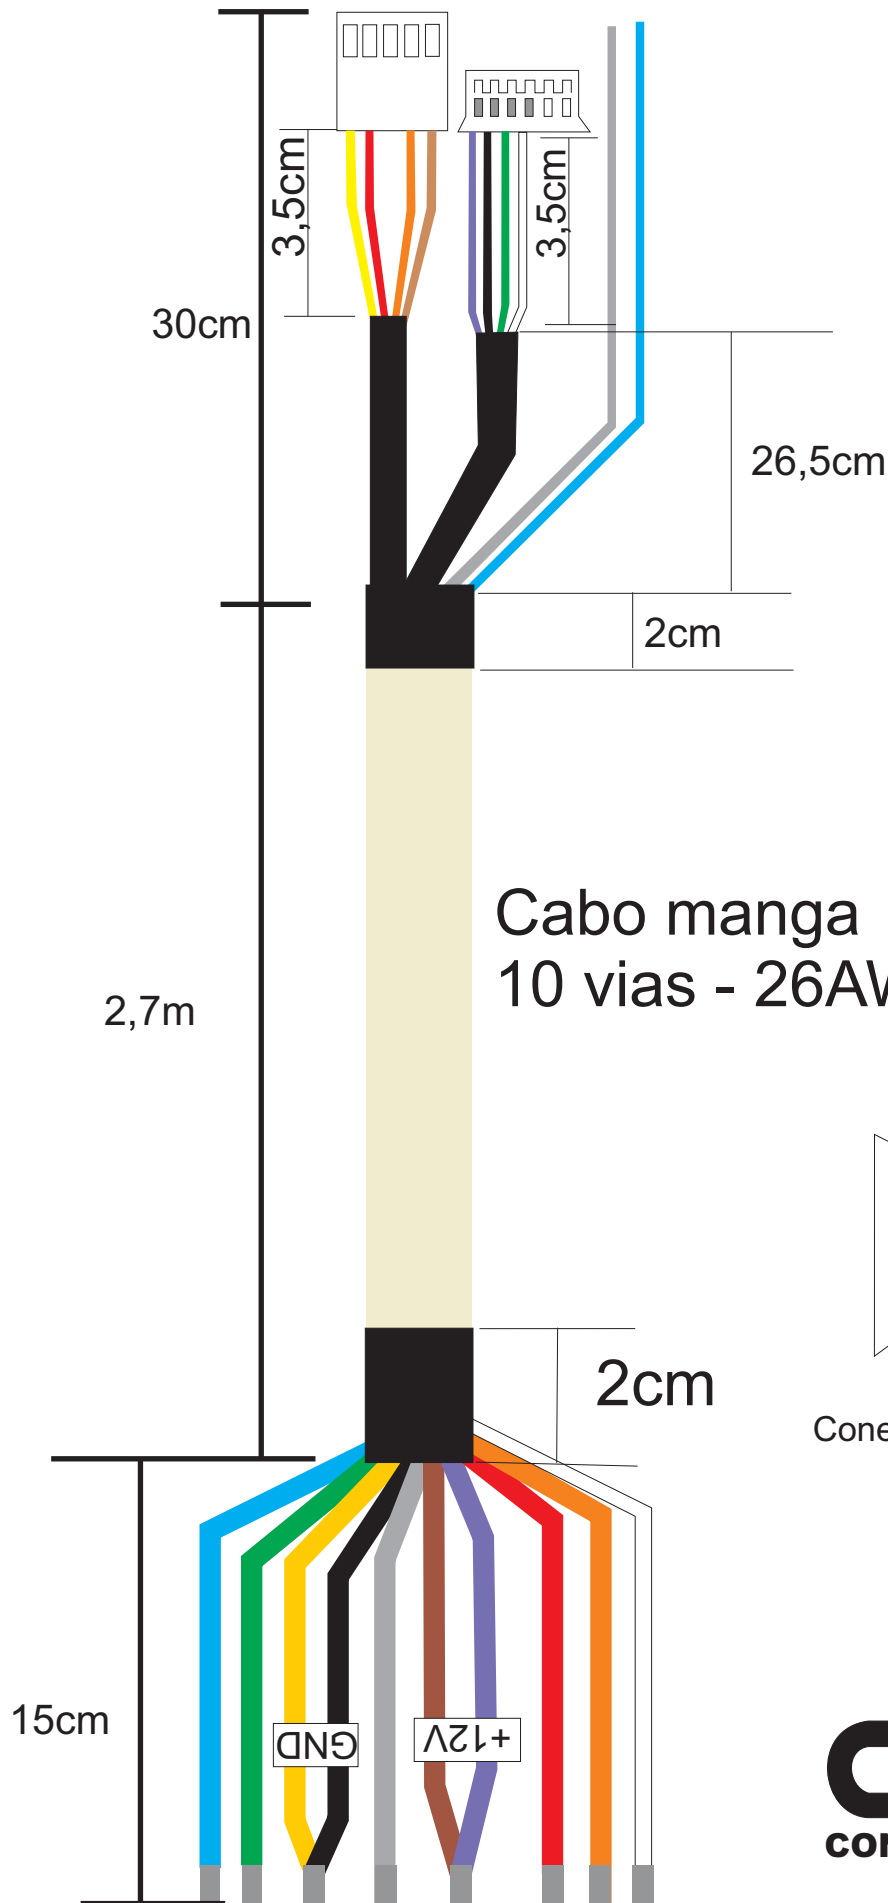

# Esquema de ligação Com coletor

**CHICOTE  
URNA COLETORA**

Conector kk 5 vias